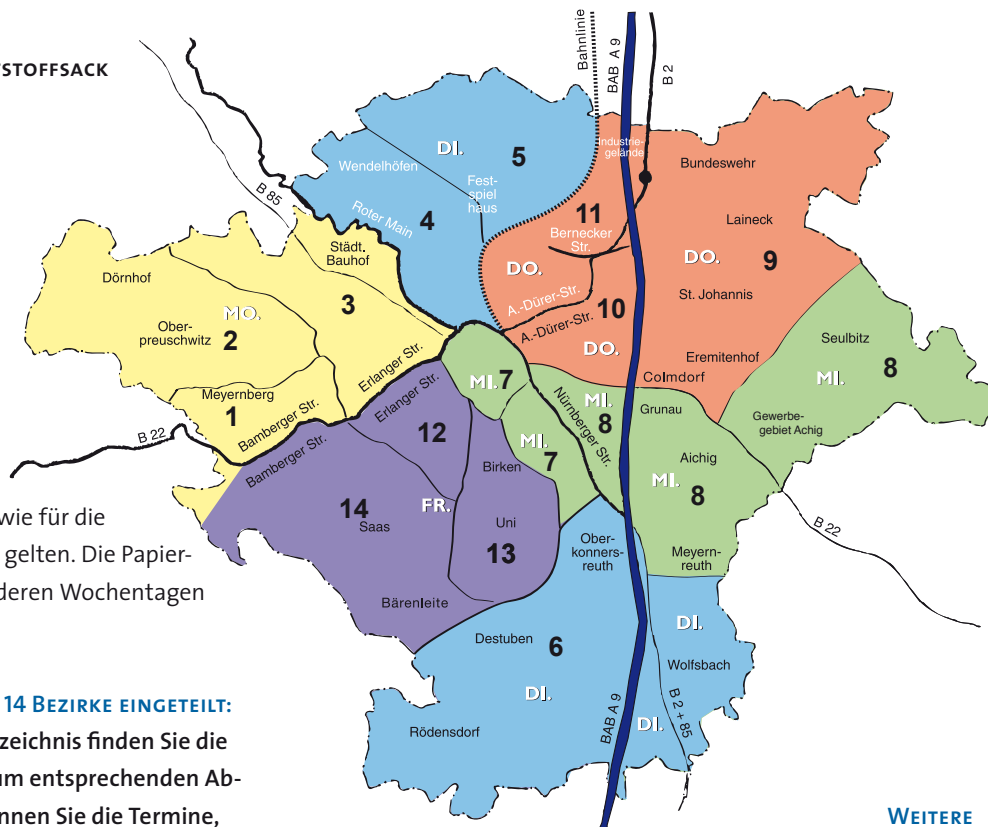

Abfuhrplan 2012

REST- UND BIOMÜLL, PAPIERTONNE, GELBER WERTSTOFFSACK

Auf den folgenden Seiten finden Sie für das gesamte Jahr die genauen Abholtermine der Rest- und Biomülltonnen, Papiertonnen sowie des Gelben Sackes (für Leichtverpackungen).

In die Karte wurden bereits die regulären Wochentage eingetragen, die für die Rest- und Biomüllabfuhr sowie für die Abholung der Gelben Säcke gelten. Die Papiertonne wird hingegen an anderen Wochentagen geleert.

DAS STADTGEBIET WURDE IN 14 BEZIRKE EINGETEILT:

Im beigefügten Straßenverzeichnis finden Sie die Zuordnung Ihrer Adresse zum entsprechenden Abholbezirk. Anschließend können Sie die Termine, die zu Ihrem Abholbezirk gehören, dem Kalender entnehmen.

In der „Straßenliste Abfuhrbezirke“ wurden terminliche Verschiebungen aufgrund von Feiertagen

bereits vorab für das gesamte Jahr berücksichtigt. Bitte merken Sie sich Ihre Abholtermine vor oder markieren Sie diese in den Kalendern.

WEITERE AUSKÜNFT

erhalten Sie bei der Abfallberatung im Stadtbauhof, Telefon 25-1844.