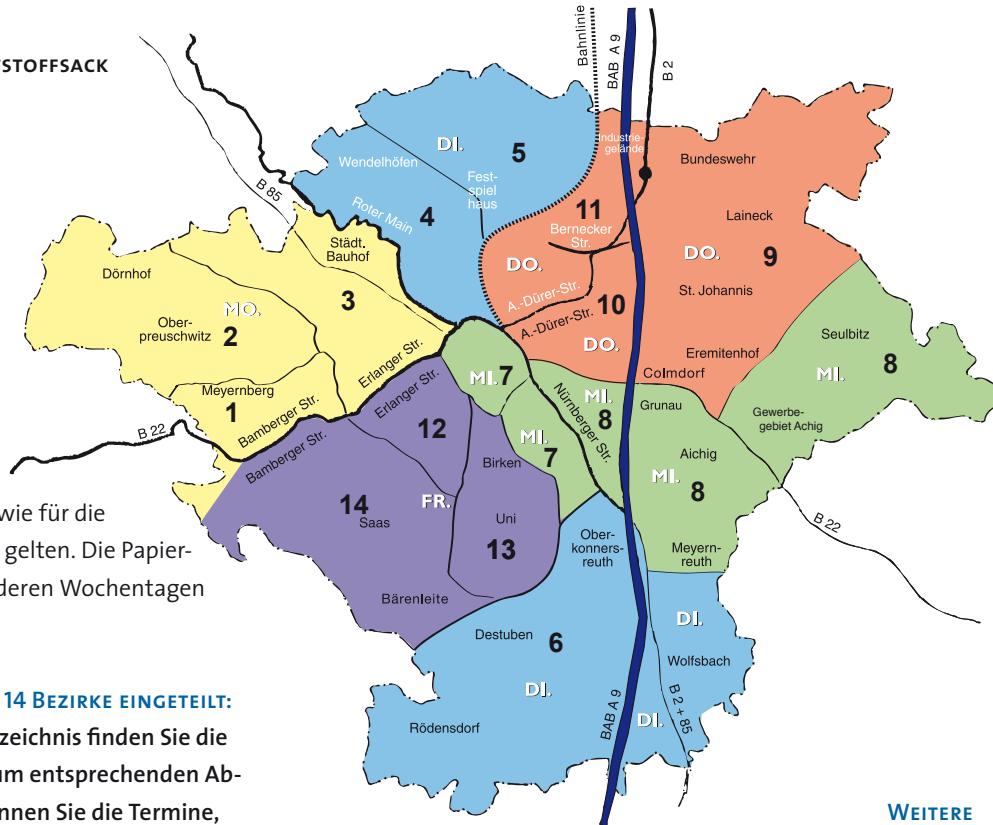

Abfuhrplan 2012

REST- UND BIOMÜLL, PAPIERTONNE, GELBER WERTSTOFFSACK

Auf den folgenden Seiten finden Sie für das gesamte Jahr die genauen Abholtermine der Rest- und Biomülltonnen, Papiertonnen sowie des Gelben Sackes (für Leichtverpackungen).

In die Karte wurden bereits die regulären Wochentage eingetragen, die für die Rest- und Biomüllabfuhr sowie für die Abholung der Gelben Säcke gelten. Die Papiertonne wird hingegen an anderen Wochentagen geleert.

DAS STADTGEBIET WURDE IN 14 BEZIRKE EINGETEILT: Im beigefügten Straßenverzeichnis finden Sie die Zuordnung Ihrer Adresse zum entsprechenden Abholbezirk. Anschließend können Sie die Termine, die zu Ihrem Abholbezirk gehören, dem Kalender entnehmen.

In der „Straßenliste Abfuhrbezirke“ wurden terminliche Verschiebungen aufgrund von Feiertagen

bereits vorab für das gesamte Jahr berücksichtigt. Bitte merken Sie sich Ihre Abholtermine vor oder markieren Sie diese in den Kalendern.

WEITERE AUSKÜNFT

erhalten Sie bei der Abfallberatung im Stadtbauhof, Telefon 25-1844.