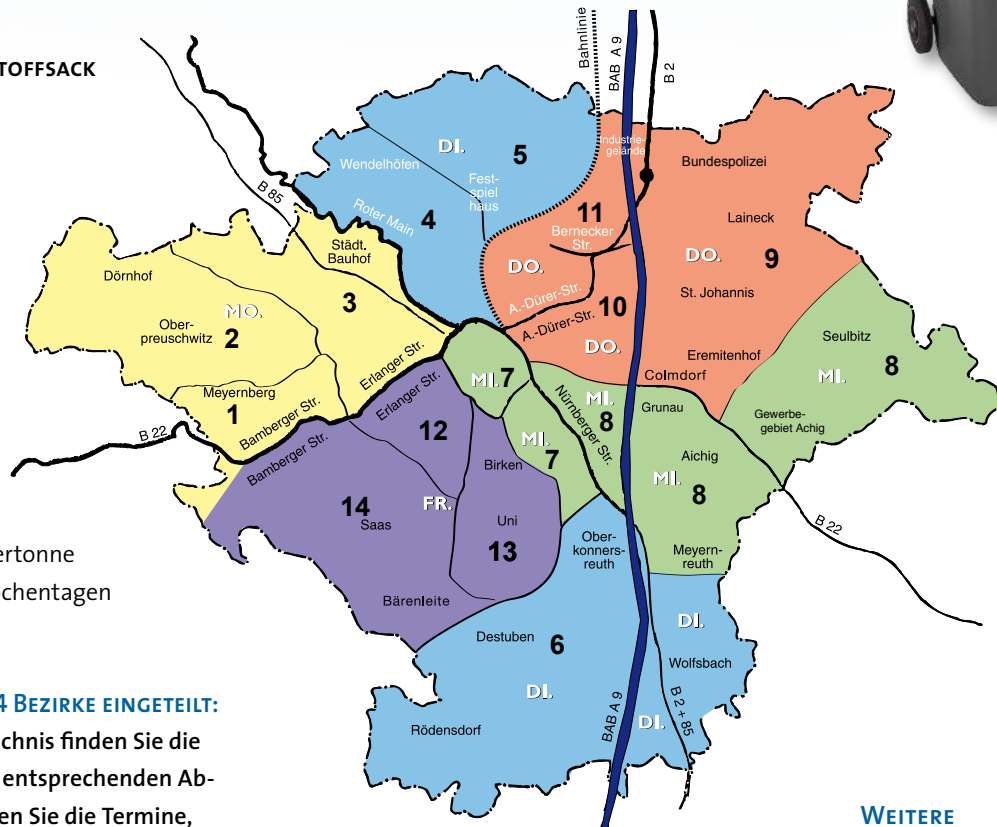

## Abfuhrplan 2017

In die Karte wurden bereits die regulären Wochentage eingetragen, die für die Rest- und Biomüllabfuhr sowie für die Abholung der Gelben Säcke gelten. Die Papiertonne wird hingegen an anderen Wochentagen geleert.

### DAS STADTGEBIET WURDE IN 14 BEZIRKE INGETEILT:

Im beigefügten Straßenverzeichnis finden Sie die Zuordnung Ihrer Adresse zum entsprechenden Abholbezirk. Anschließend können Sie die Termine, die zu Ihrem Abholbezirk gehören, dem Kalender entnehmen.

### Abholtermine Biomülltonne (Braune Tonne)

Bezirk	Jan. 2017	Feb.	März	Apr.	Mai	Juni	Juli	Aug.	Sept.	Okt.	Nov.	Dez.	Jan. 2018
1, 2, 3 = Mo	2. 16. 30.	13. 27.	13. 27.	10. 24.	8. 22.	6. 19.	3. 17. 31.	14. 28.	11. 25.	9. 23.	6. 20.	4. 18.	2. 15. 29.
4, 5, 6 = Di	3. 17. 31.	14. 28.	14. 28.	11. 25.	9. 23.	7. 20.	4. 18.	1. 15. 29.	12. 26.	10. 24.	7. 21.	5. 19.	3. 16. 30.
7, 8 = Mi	3. 18.	1. 15.	1. 15. 29.	11. 26.	10. 23.	7. 21.	5. 18.	2. 16. 30.	13. 27.	11. 25.	8. 22.	6. 20.	3. 17. 31.
9, 10, 11 = Do	4. 19.	2. 16.	2. 16. 30.	12. 27.	11. 24.	8. 22.	6. 19.	3. 17. 31.	14. 28.	12. 26.	9. 23.	7. 21.	4. 18.
12, 13, 14 = Fr	5. 20.	3. 17.	3. 17. 31.	13. 28.	12. 26.	9. 23.	7. 20.	4. 18.	1. 15. 29.	13. 27.	10. 24.	8. 22.	5. 19.