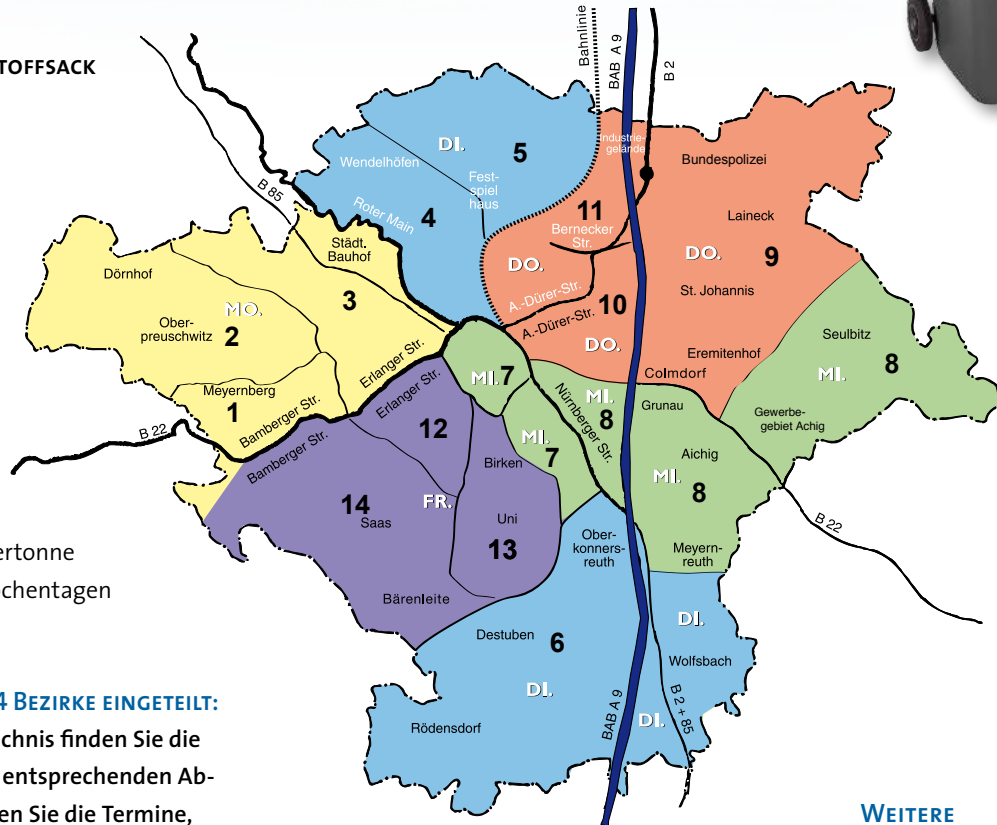

# Abfuhrplan 2017

In die Karte wurden bereits die regulären Wochentage eingetragen, die für die Rest- und Biomüllabfuhr sowie für die Abholung der Gelben Säcke gelten. Die Papiertonne wird hingegen an anderen Wochentagen geleert.

## DAS STADTGEBIET WURDE IN 14 BEZIRKE INGETEILT:

Im beigefügten Straßenverzeichnis finden Sie die Zuordnung Ihrer Adresse zum entsprechenden Abholbezirk. Anschließend können Sie die Termine, die zu Ihrem Abholbezirk gehören, dem Kalender entnehmen.

Die Blaue Papiertonne wird vierwöchentlich geleert. Die Tonne muss am Abfuhrtag ab 7.00 Uhr an der Straße zur Entleerung bereitstehen (Standort wie bei Abholung der Gelben Säcke). Sollte ein Grundstück von den Abholfahrzeugen, z. B. wegen einer Baustelle, nicht angefahren werden können, so ist die Blaue Tonne zur nächsten anfahrbaren öffentlichen Verkehrsfläche zu bringen.