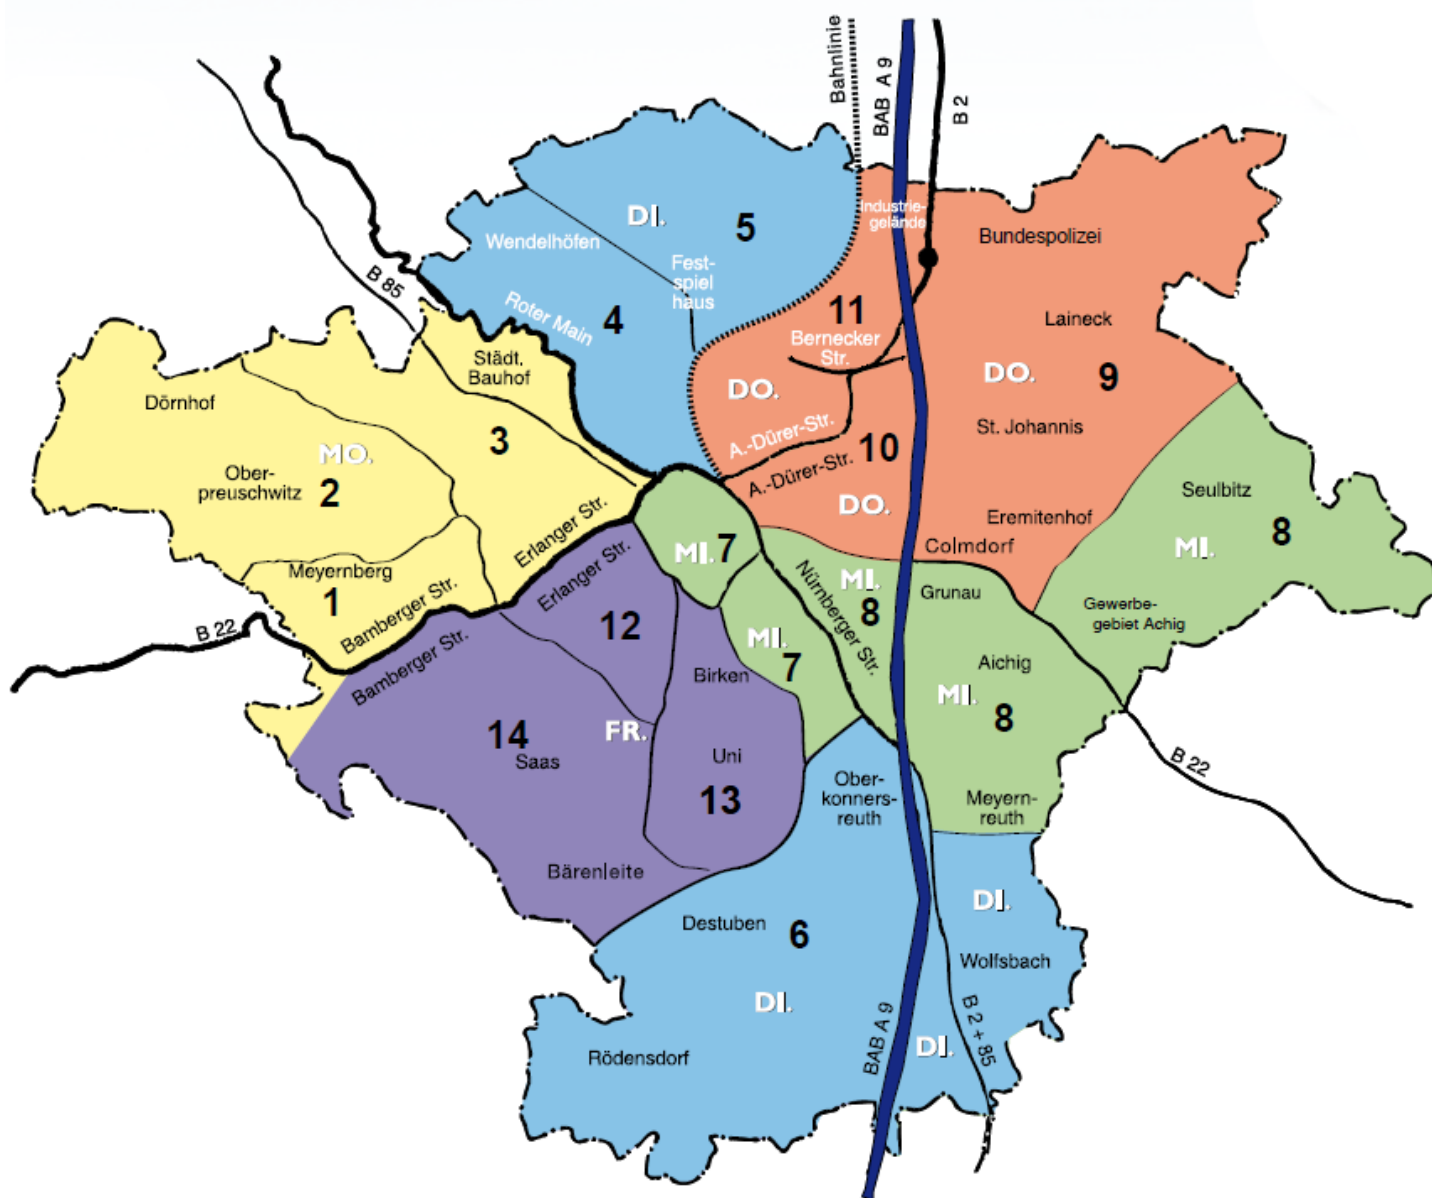

Abfuhrplan 2018

Auf den folgenden Seiten finden Sie für das gesamte Jahr die genauen Abholtermine der Rest- und Biomülltonnen, Papiertonnen sowie des Gelben Sackes.

In die Karte wurden bereits die regulären Wochentage eingetragen, die für die Rest- und Biomüllabfuhr sowie für die Abholung der Gelben Säcke gelten. Die Papiertonne wird hingegen an anderen Wochentagen geleert.

Das Stadtgebiet wurde in 14 Bezirke eingeteilt. Im beigefügten Straßenverzeichnis finden Sie die Zuordnung Ihrer Adresse zum entsprechenden Abholbezirk. Anschließend können Sie die Termine, die zu Ihrem Abholbezirk gehören, dem Kalender entnehmen.

Abholtermine Biomüll

Bezirk	Jan. 2018	Feb.	März	April	Mai	Juni	Juli	Aug.	Sept.	Okt.	Nov.	Dez.	Jan. 2019
1, 2, 3 Mo.	<u>02.</u> 15. 29.	12. 26.	12. 26.	09. 23.	07. <u>22.</u>	04. 18.	02. 16. 30.	13. 27.	10. 24.	08. 22.	05. 19.	03. 17. 31.	14. 28.
4, 5, 6 Di.	<u>03.</u> 16. 30.	13. 27.	13. 27.	10. 24.	08. <u>23.</u>	05. 19.	03. 17. 31.	14. 28.	11. 25.	09. 23.	06. 20.	04. 18.	<u>02.</u> 15. 29.
7, 8 Mi	03. 17. 31.	14. 28.	14. <u>27.</u>	11. 25.	<u>08.</u> 23.	06. <u>19.</u>	04. 18.	01. 15. 29.	12. 26.	10. 24.	07. 21.	05. 19.	02. 16. 30.
9, 10, 11 Do.	04. 18.	01. 15.	01. 15. <u>28.</u>	12. 26.	<u>09.</u> 24.	07. <u>20.</u>	05. 19.	02. 16. 30.	13. 27.	11. 25.	08. 22.	06. 20.	03. 17. 31.
12, 13, 14 Fr.	05. 19.	02. 16.	02. 16. <u>29.</u>	13. 27.	11. 25.	08. <u>21.</u>	06. 20.	03. 17. 31.	14. 28.	12. 26.	09. 23.	07. 21.	04. 18.

Bitte stellen Sie sicher, dass die Biomülltonnen am Abholtag ab 6.00 Uhr zugänglich sind. Können Grundstücke vom Abfuhrfahrzeug aufgrund von Baustellen, Veranstaltungen u. Ä. nicht oder nur unter erheblichen Schwierigkeiten angefahren werden, so sind die Abfallbehältnisse selbst zur nächsten vom Abfuhrfahrzeug ordnungsgemäß anfahrbaren Verkehrsfläche zu bringen. Auskünfte zur Abholung: 0921/25-1841.