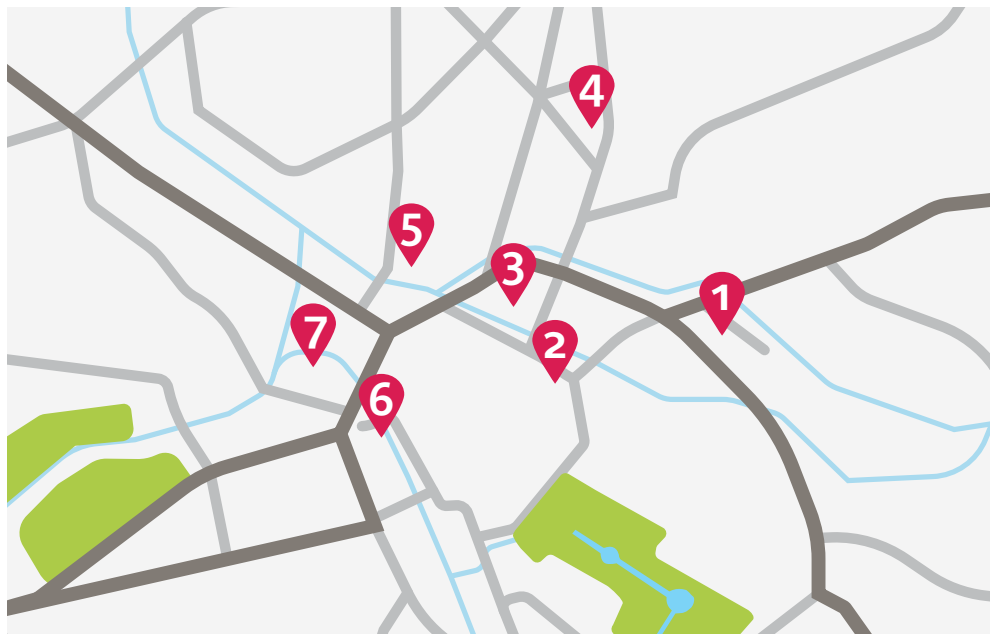

Öffentliche Stromtankstellen der Stadtwerke Bayreuth

**Hier tanken Sie ab Sommer 2018
100 % Ökostrom**

Ladesäulen mit 2 Ladepunkten zu je 22 kW:

- | | |
|---|---|
| 1 Am Sportpark 2a
(vor dem Parkhaus Oberfrankenhalle/Sportpark) | 4 Bürgerreuther Straße 1
(vor der Deutschen Post) |
| 2 Opernstraße 22
(vor der Tourist-Information) | 5 Friedrich-Puchta-Straße 27
(vor dem Gebäude der AOK Bayern) |
| 3 Luitpoldplatz 13
(auf dem Parkplatz „Neues Rathaus“) | 6 Jahnstraße 11a
(Verlängerung der Dammallee) |

Schnellladesäule mit 1 x 50 kW und 1 x 22 kW:

- 7** Am Sendelbach 3
(auf dem Parkplatz „Am Sendelbach“)

Die Errichtung der Ladesäulen erfolgt in Abstimmung mit der Stadt Bayreuth.

Stadtwerke Bayreuth Energie und Wasser GmbH
Birkenstr. 2, 95447 Bayreuth