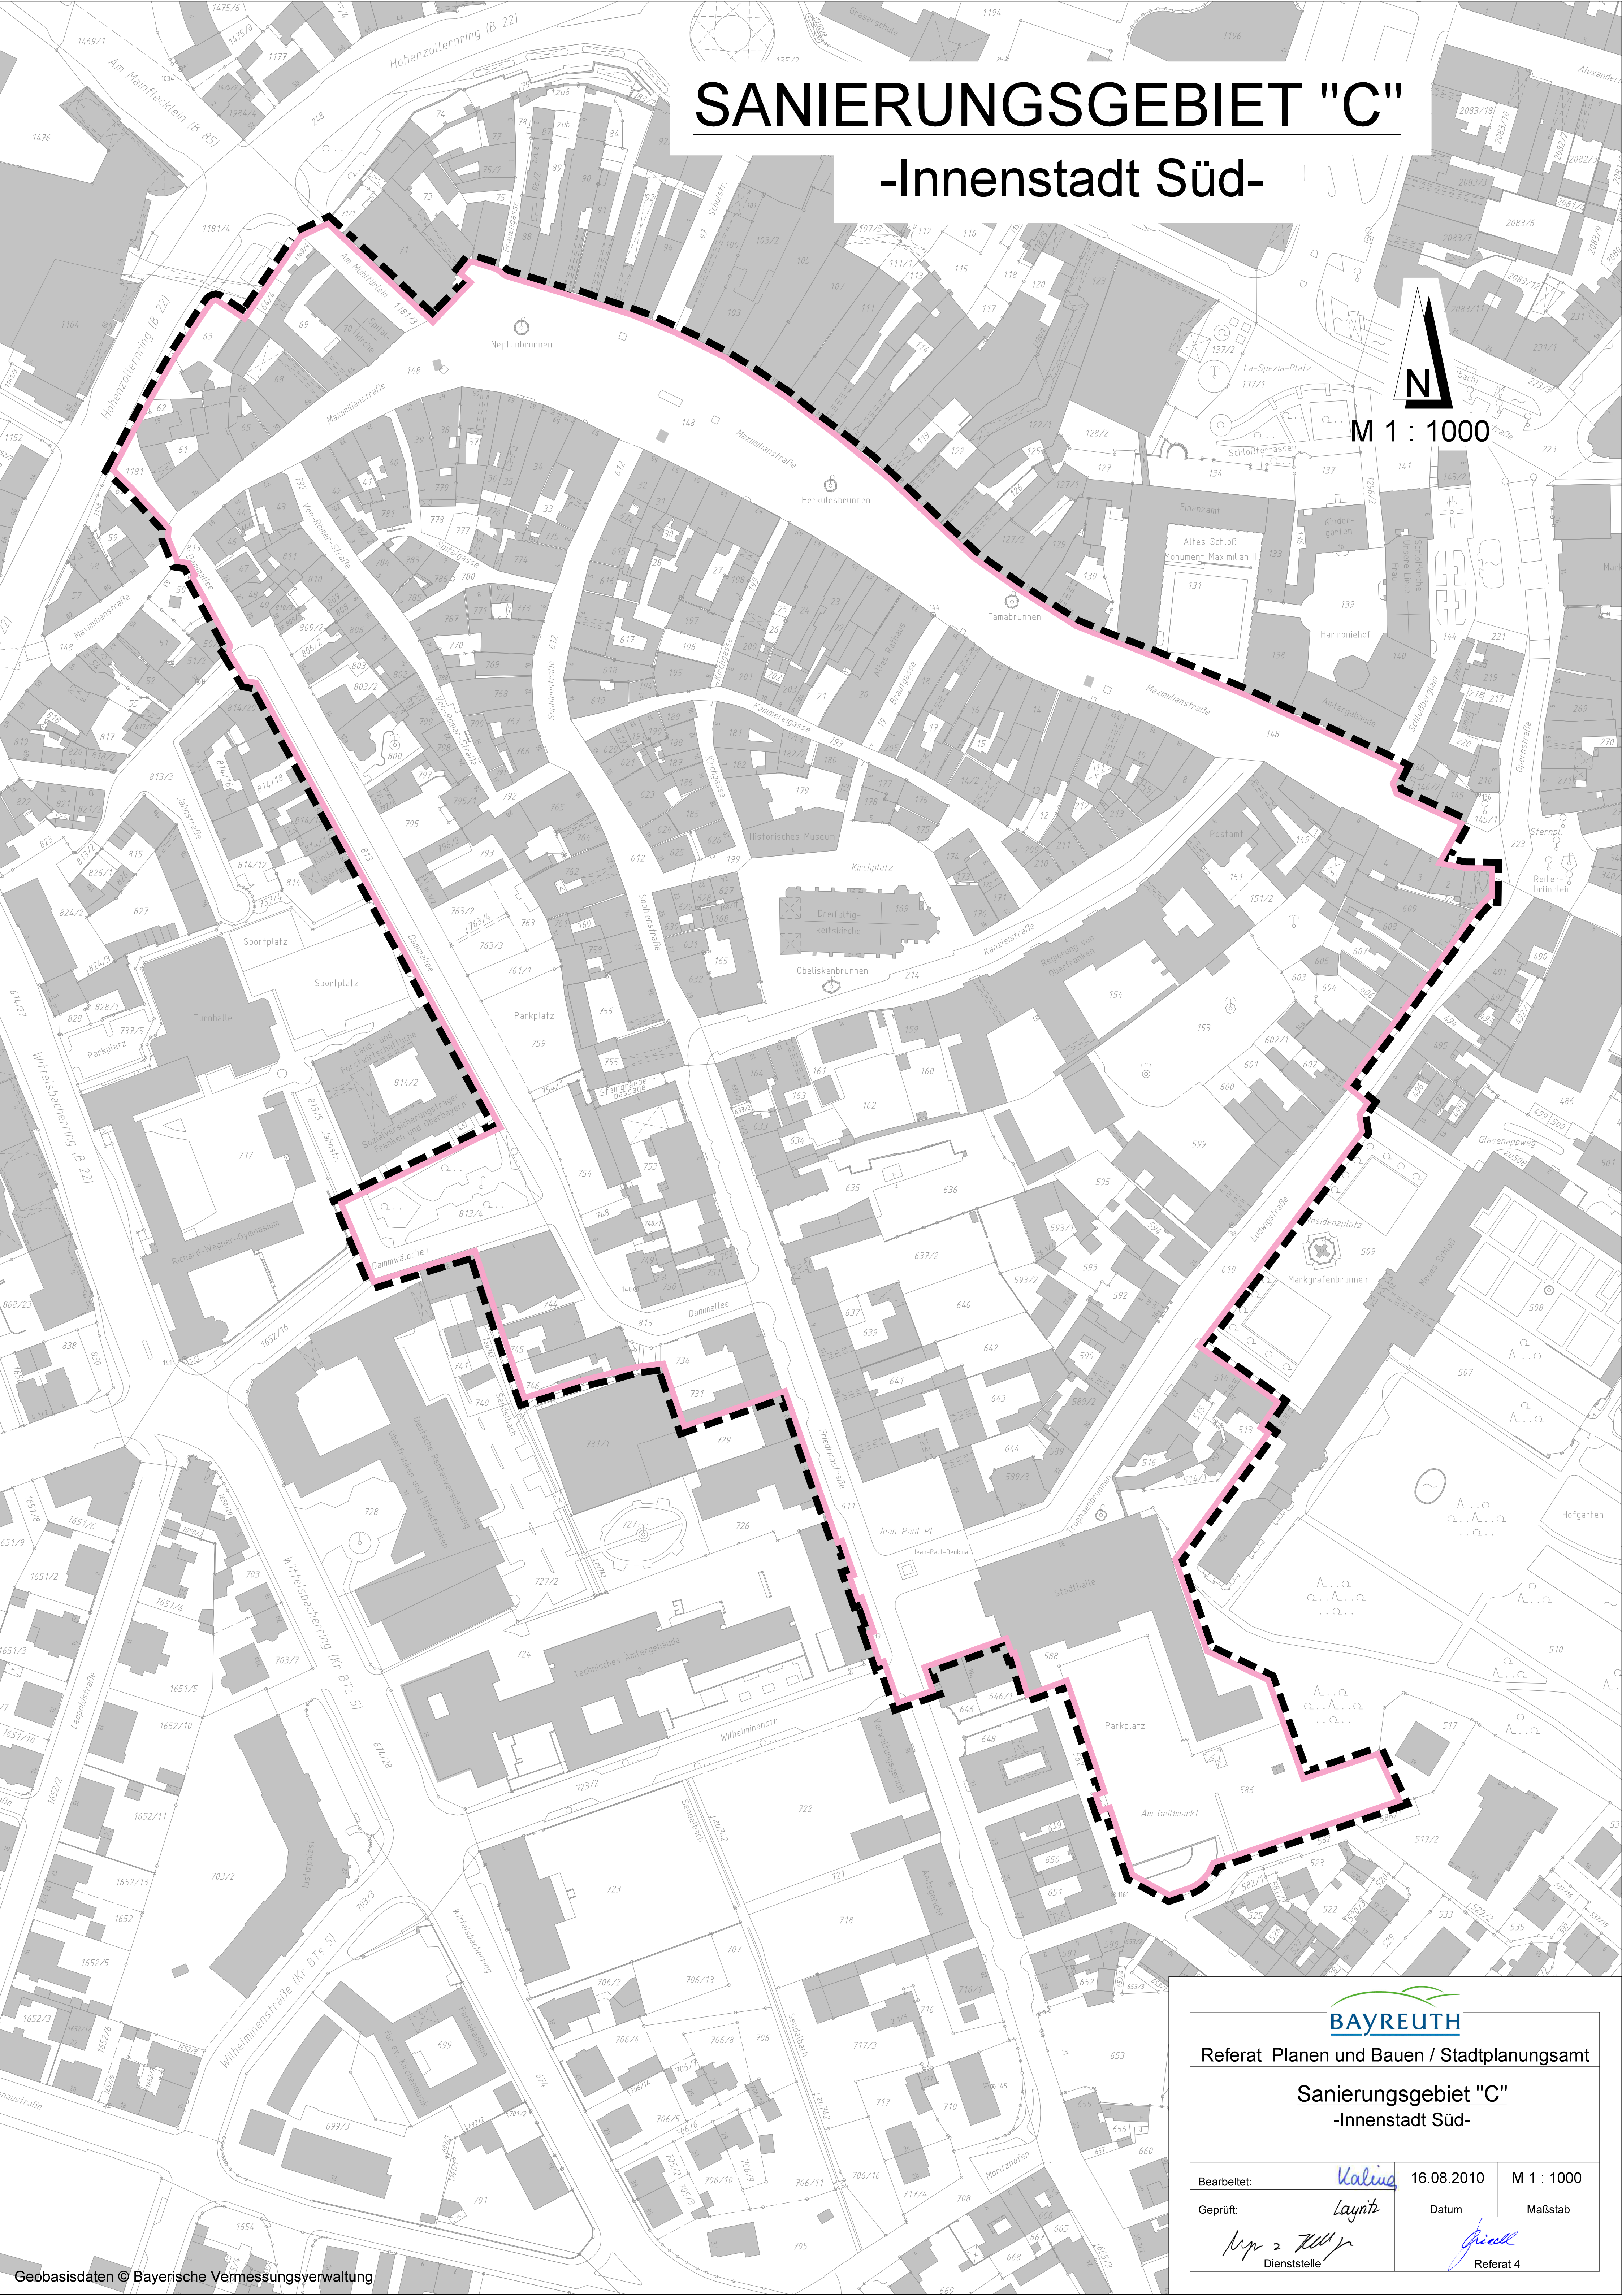

SANIERUNGSGEBIET "C"

-Innenstadt Süd-

M 1 : 1000

BAYREUTH

Referat Planen und Bauen / Stadtplanungsamt

Sanierungsgebiet "C"
-Innenstadt Süd-

Bearbeitet:	<i>Kalme</i>	16.08.2010	M 1 : 1000
Geprüft:	<i>Layritz</i>	Datum	Maßstab

Koppe
Dienststelle

Reich
Referat 4