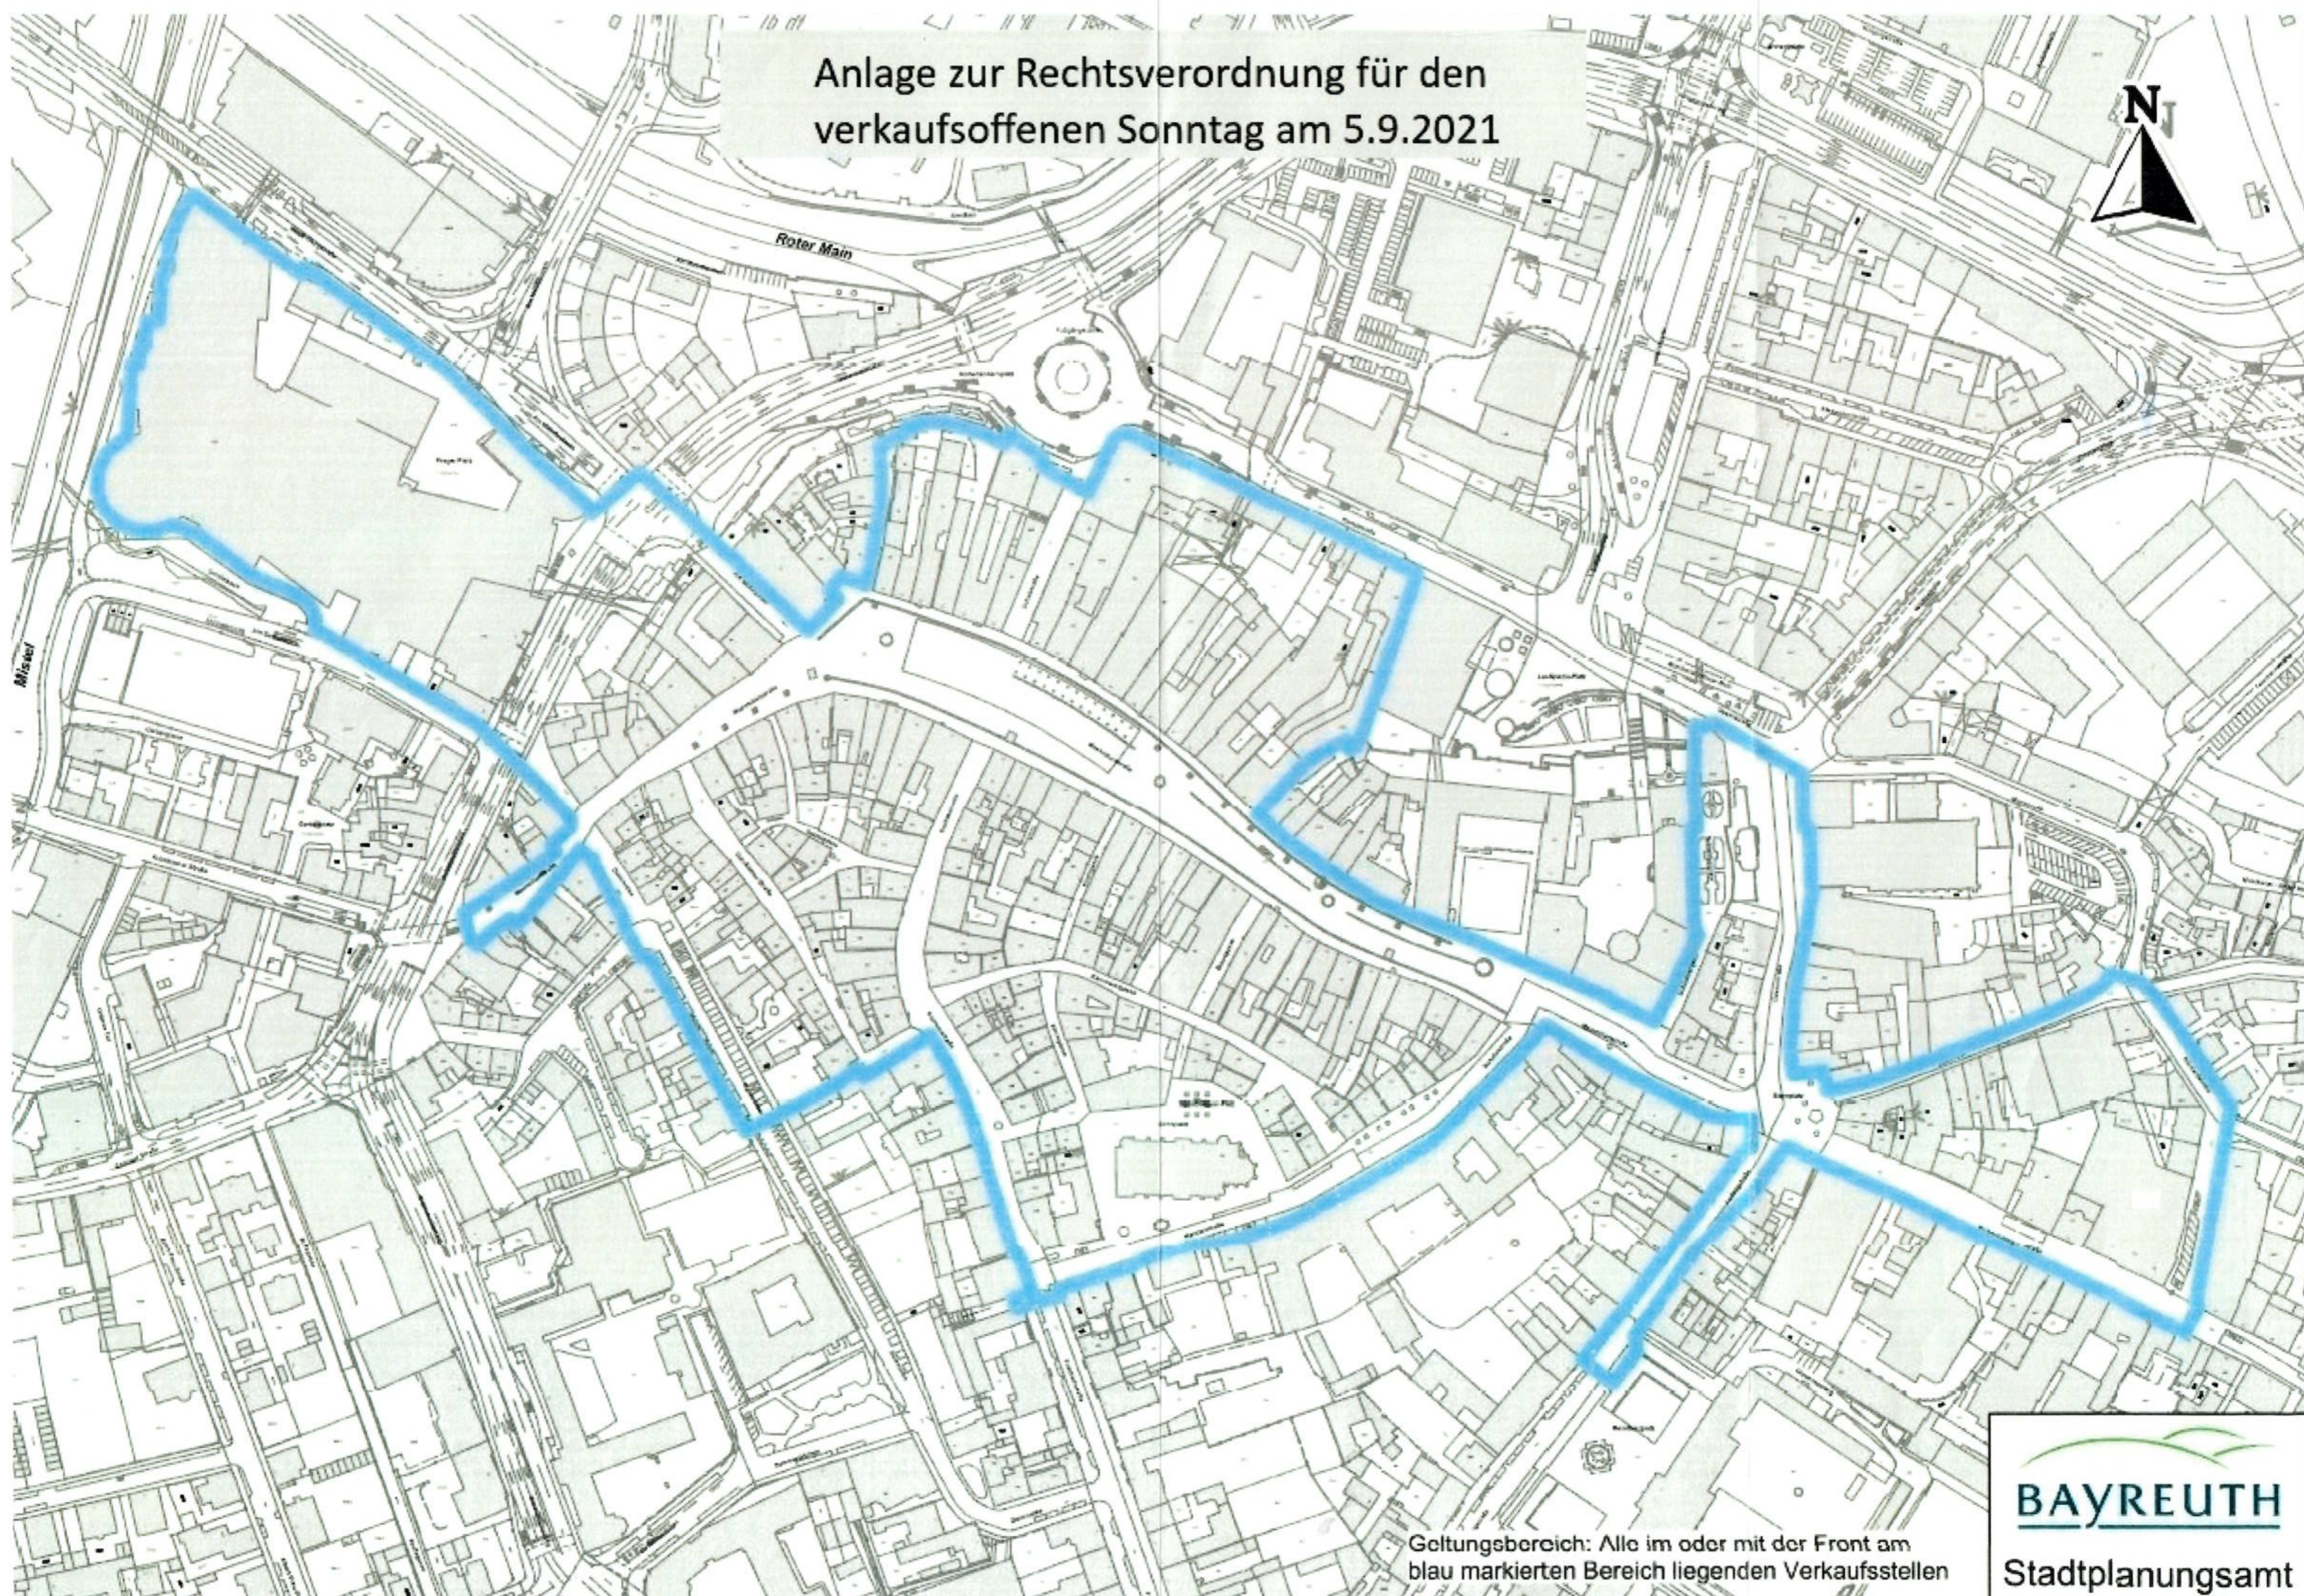

Anlage zur Rechtsverordnung für den verkaufsoffenen Sonntag am 5.9.2021

Geltungsbereich: Alle im oder mit der Front am blau markierten Bereich liegenden Verkaufsstellen